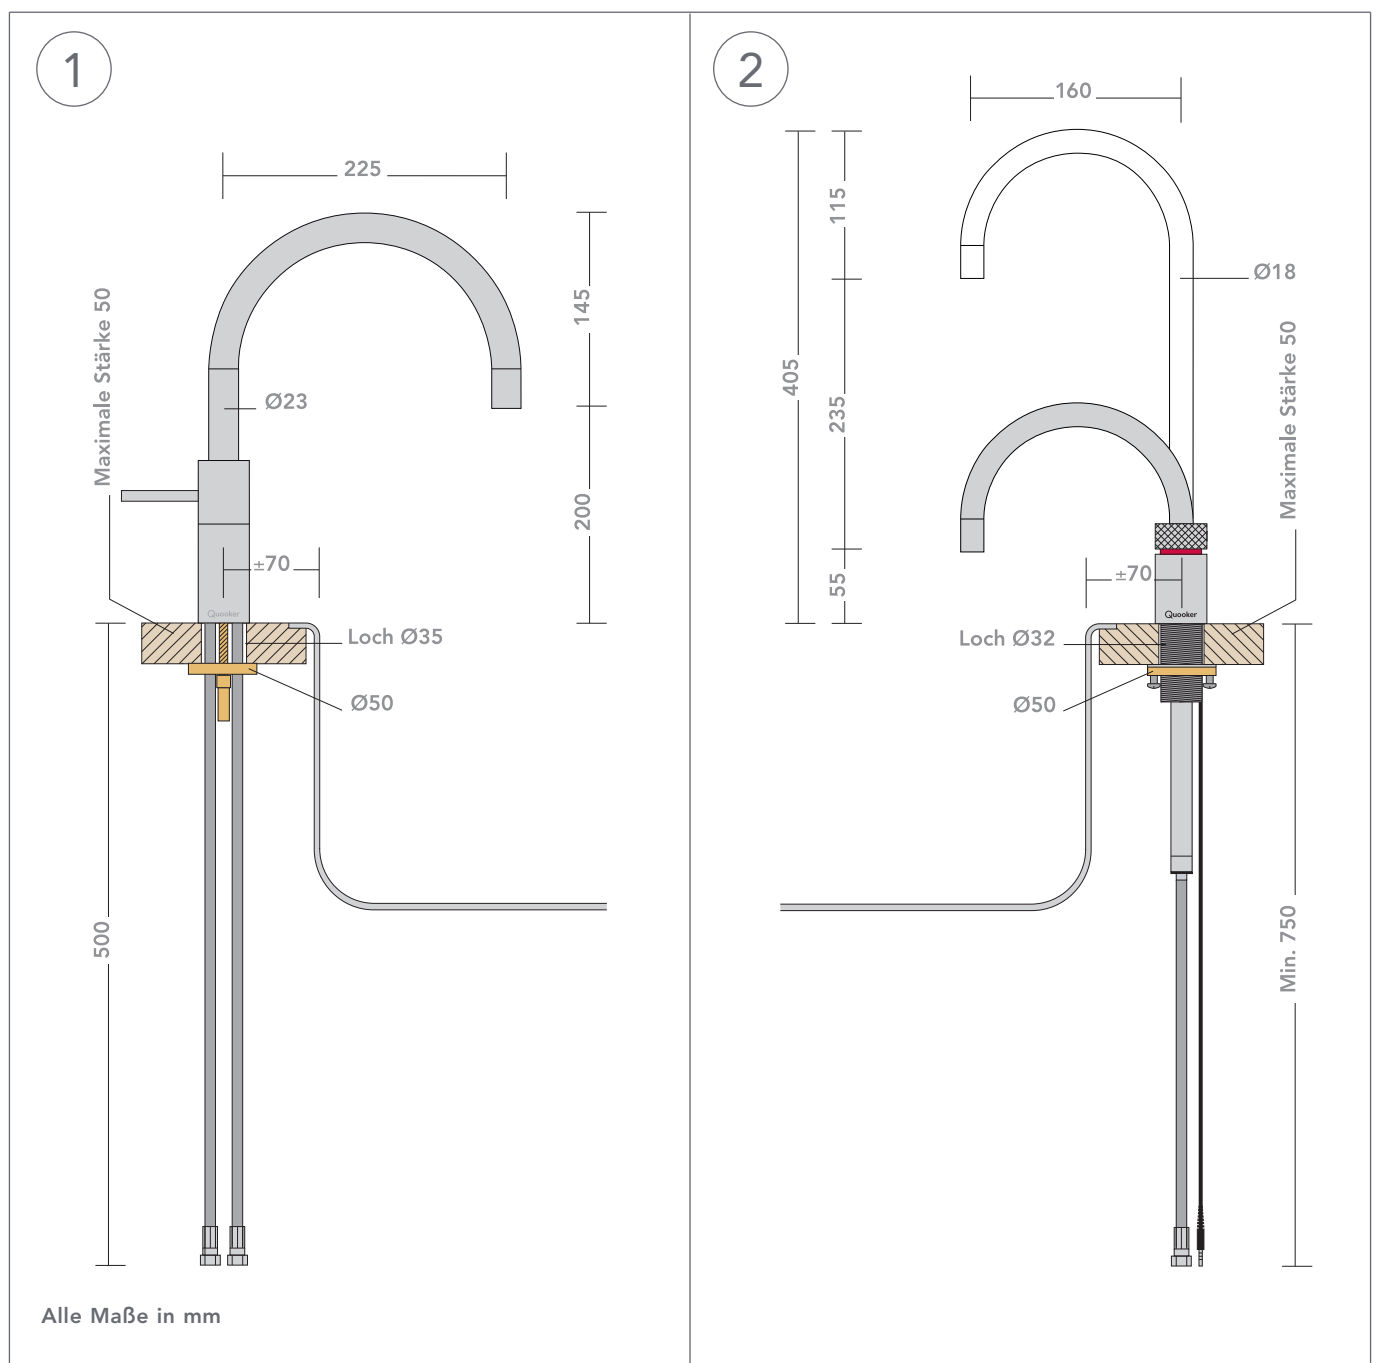

Maße der Nordic Hähne

- 1 Nordic Round Mischbatterie
- 2 Nordic Round single tap

- 3 Nordic Square Mischbatterie
- 4 Nordic Square single tap