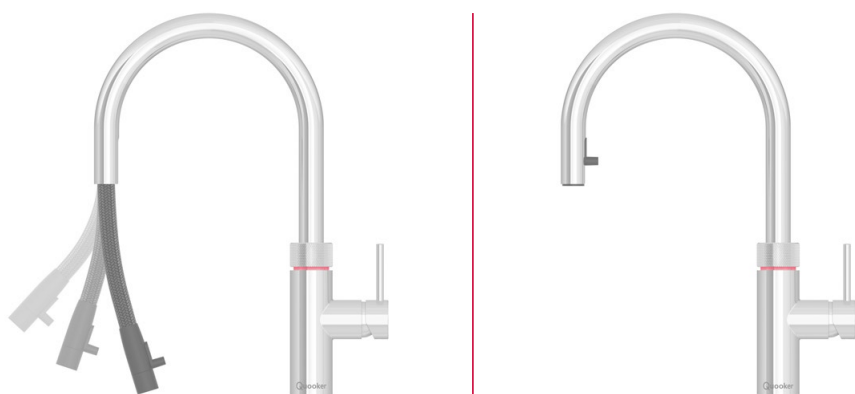

NEU: QUOOKER FLEX

- Der flexibelste Kochendwasserhahn
- 100% sicher dank des Kochendwasserstopps
- In Verchromt glänzend und Voll-Edelstahl lieferbar

Quooker®

Der Flex ist die jüngste Innovation von Quooker. Ein Kochendwasserhahn mit flexiblem Zugauslauf für warmes und kaltes Wasser. Salatblätter lassen sich damit besonders einfach waschen, und auch das Abspülen von Tellern, die Reinigung der Spüle oder des übergroßen Schneidbretts ist damit ein Kinderspiel. Außer dem praktischen Zugauslauf bietet der Quooker Flex dieselben Vorteile wie der bewährte Quooker. Er spart Zeit, Energie, Wasser und Platz und ist 100% sicher im Gebrauch. Dank des Kochendwasserstopps gibt der Flex kein kochendes Wasser aus, wenn der Zugauslauf ausgezogen ist. Auch die kindersichere Bedienungstaste, der doppelwandige Hahnauslauf, der nicht heiß wird und der tropfenförmige Wasserstrahl sorgen dafür, dass keine Verbrühungsgefahr besteht. Der Flex ist im bekannten frischen Quooker-Design ausgeführt: ein runder Auslauf mit einer Oberfläche nach Wahl: Verchromt glänzend oder Voll-Edelstahl.

Nähere Informationen über den Flex und die anderen Kochendwasserhähne von Quooker finden Sie auf quooker.de

Preise

Flex verchromt glänzend mit PRO3	€ 1295,-
Flex verchromt glänzend mit COMBI	€ 1595,-
Flex verchromt glänzend mit COMBI+	€ 1595,-
Flex Voll-Edelstahl mit PRO3	€ 1470,-
Flex Voll-Edelstahl mit COMBI	€ 1770,-
Flex Voll-Edelstahl mit COMBI+	€ 1770,-