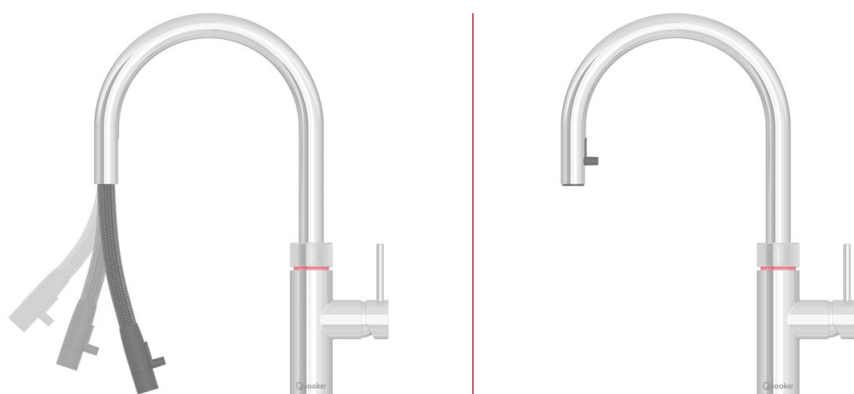

NEU: QUOOKER FLEX

- Der flexibelste Kochendwasserhahn
- 100% sicher dank des Kochendwasserstopps
- In Verchromt glänzend und Voll-Edelstahl lieferbar

Quooker®

Der Flex ist die jüngste Innovation von Quooker. Ein Kochendwasserhahn mit flexiblem Zugauslauf für warmes und kaltes Wasser. Salatblätter lassen sich damit besonders einfach waschen, und auch das Abspülen von Tellern, die Reinigung der Spüle oder des übergroßen Schneidbretts ist damit ein Kinderspiel. Außer dem praktischen Zugauslauf bietet der Quooker Flex dieselben Vorteile wie der bewährte Quooker. Er spart Zeit, Energie, Wasser und Platz und ist 100% sicher im Gebrauch. Dank des Kochendwasserstopps gibt der Flex kein kochendes Wasser aus, wenn der Zugauslauf ausgezogen ist. Auch die kindersichere Bedienungstaste, der doppelwandige Hahnauslauf, der nicht heiß wird und der tropfenförmige Wasserstrahl sorgen dafür, dass keine Verbrühungsgefahr besteht. Der Flex ist im bekannten frischen Quooker-Design ausgeführt: ein runder Auslauf mit einer Oberfläche nach Wahl: Verchromt glänzend oder Voll-Edelstahl.

Nähere Informationen über den Flex und die anderen Kochendwasserhähne von Quooker finden Sie auf quooker.de

Preise

Flex verchromt glänzend mit PRO3	€ 1295,-
Flex verchromt glänzend mit COMBI	€ 1595,-
Flex verchromt glänzend mit COMBI+	€ 1595,-
Flex Voll-Edelstahl mit PRO3	€ 1470,-
Flex Voll-Edelstahl mit COMBI	€ 1770,-
Flex Voll-Edelstahl mit COMBI+	€ 1770,-